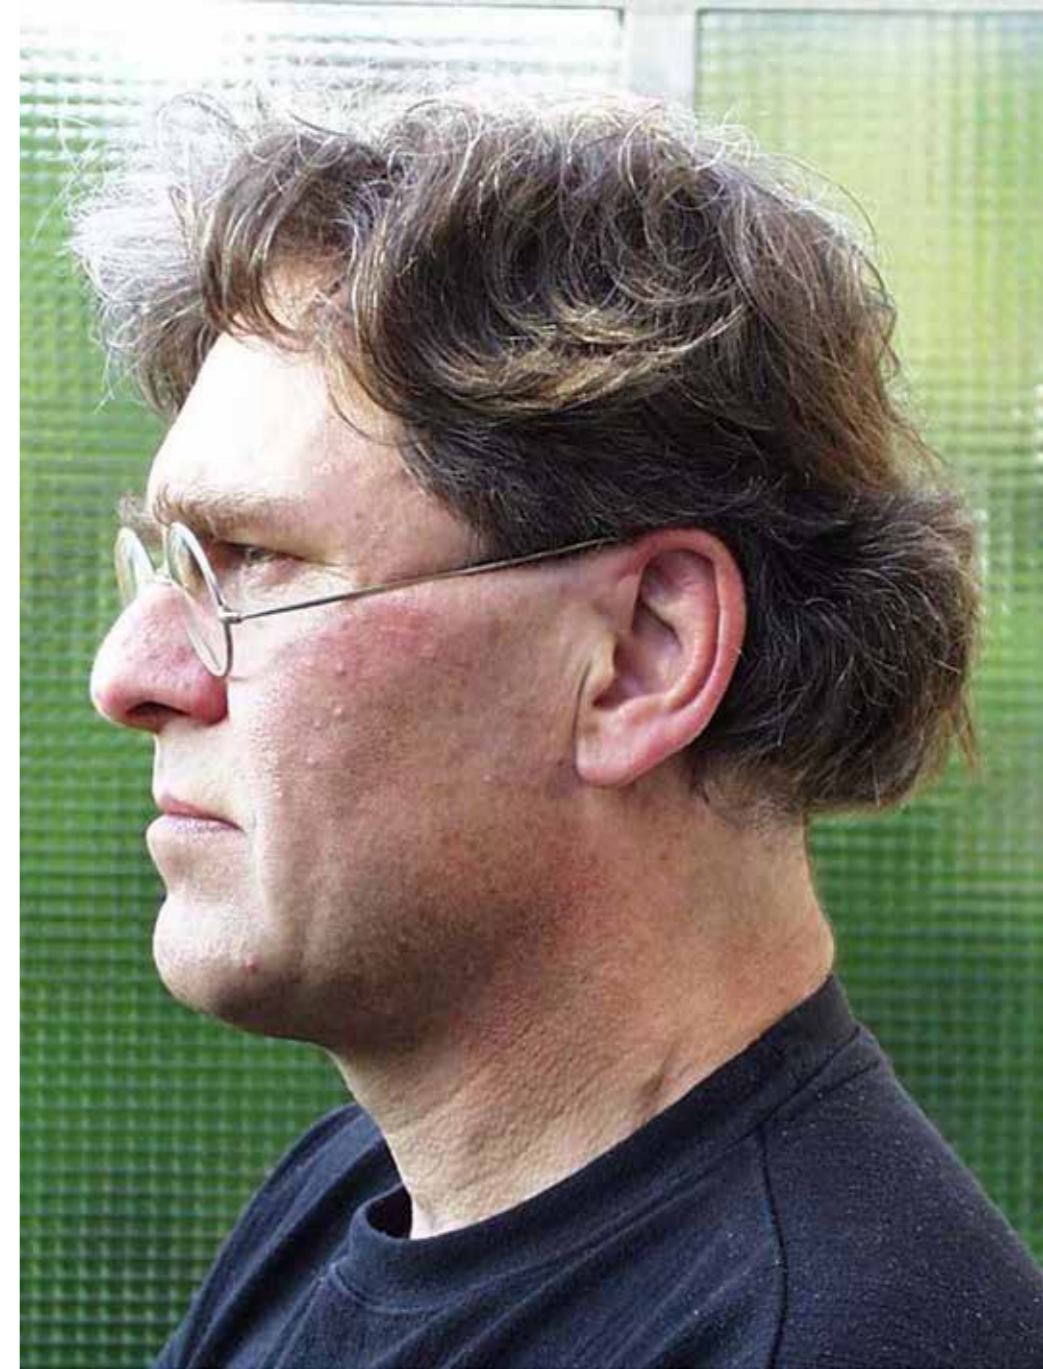

2003

Neues, grosses Atelier in Bolligen

Ausstellung «Sonder-Bar» in der Garage am Schwalbenweg

Besuch in Steffisburg bei der Schwester

16. Februar 2003
Foto Anna F.

Atelier Bolligen

Worblentalstrasse 171

Ab 1. April 2003

Auf dem Balkon Badhausstrasse 3, Ittigen

11. Mai 2003
Foto Rafael G.

Familie Geissberger in Rosshäusern

15. Juni 2003

Spiegel im Atelier

Spiegel im Wohnungsbadezimmer

13. Juli 2003

Ausstellung «Sonder-Bar» in der Garage am Schwalbenweg